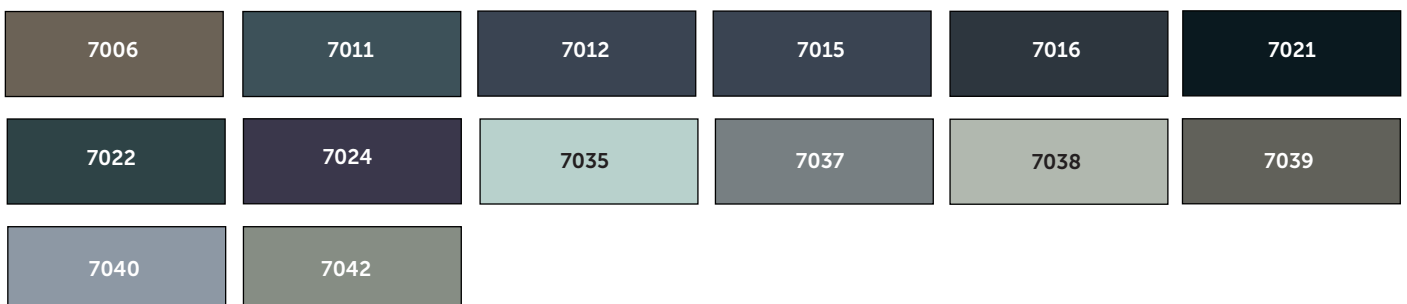

VERFÜGBARE PULVERBESCHICHTUNG RAL-FARBEN

Gelbtöne

Orangetöne

Rottöne

Blautöne

Grüntöne

Grautöne

Brauntöne

Weiß- und Schwarztöne